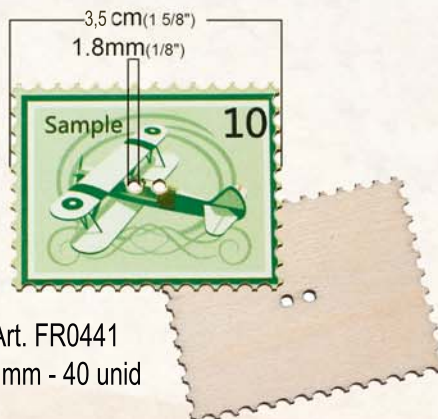

Art. FR0441
35 mm - 40 unid