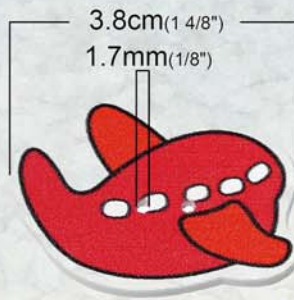

Botón Madera

(Medida Real)

Art. FR0431
40 mm - 18 unid

Art. FR0430
23 mm - 48 unid

Art. FR0429
18 mm - 72 unid

Art. FR0434
40 mm - 18 unid

Botón Madera

(Medida Real)

Art. FR0415
23 mm - 48 unid

Art. FR0414
18 mm - 72 unid

Art. FR0416
23 mm - 48 unid

Art. FR0417
18 mm - 72 unid

Botón Madera

(Medida Real)

Art. FR0437
38 mm - 50 unid

Art. FR0436
20 mm - 100 unid